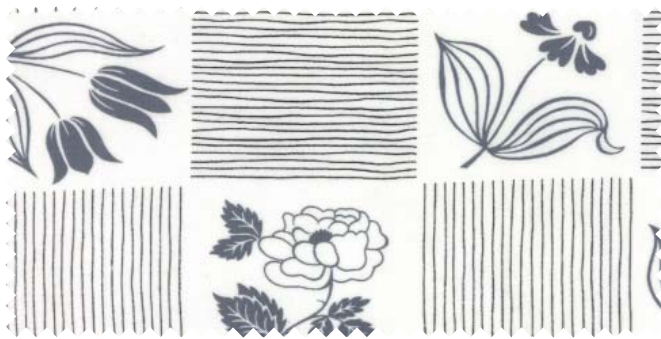

No MMS 13045/ MMS 13045G Poison Ivy Size: 50" x 66"

[www.modafabrics.com](http://www.modafabrics.com)

№ 22224 11\*  
White Black Grey

№ 22223 12\*  
Black

№ 22221 12\*  
Black

№ 22222 12  
Black

№ 22224 12  
Black

№ 22225 12  
White Black

№ 22220 12\*  
White Black

№ 22229 12  
Black

№ 22221 15\*  
Light Grey

№ 22228 13\*  
Black Grey

№ 22227 12  
Black

№ 22222 11\*  
White Black Grey

№ 22220 13  
White Grey

№ 22223 13  
White Grey

№ 22223 15\*  
White Light Grey

№ 22225 15\*  
Light Grey

№ 22226 41  
White White

№ 22225 13  
Grey

№ 22224 13\*  
Grey

№ 22226 13\*  
Grey

№ 22225 22\*  
Charcoal