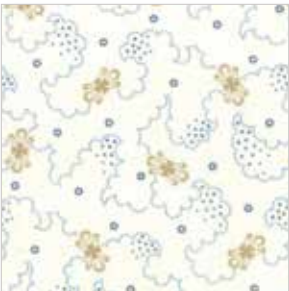

14875 14

14748 124

14876 14

14875 15 \*

14870 16

14872 16 \*

14874 16

14748 126

14873 16

14876 16 \*

14877 16 \*

14875 16 \*

14873 15 \*

14877 15

14877 14 \*

14872 14 \*

14870 14 \*

FQ Friendly

MS 1802 / MS 1802G  
Cobblestone Size: 56" x 74"

FQ Friendly

MS 1801 / MS 1801G  
Rolling Stars Size: 76" x 86"

14870 12 \*

14875 12 \*

14873 12 \*