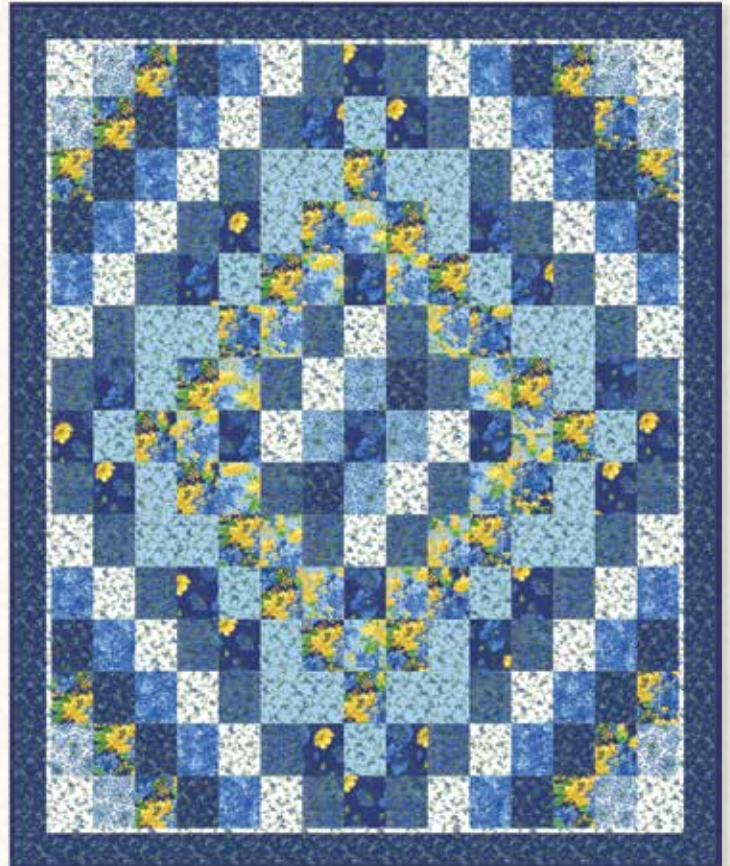

moda
FABRICS • SUPPLIES

DELIVERY
DECEMBER

WHITE

Breezy Blooms 33440 11

Blossoms & Buds 33441 11

Daisy Vines 33445 11

Bursting Blossoms 33444 11

Little Blooms 33443 11

DLL 113 / DLL 113G
SUMMER BREEZE DAYS - SIZE: 68" x 83"

NAVY

Breezy Blooms 33440 17

Blossoms & Buds 33441 18

Bursting Blossoms
33444 16

Little Blooms
33443 16

Flower Patch 33442 17

Daisy Vines
33445 16