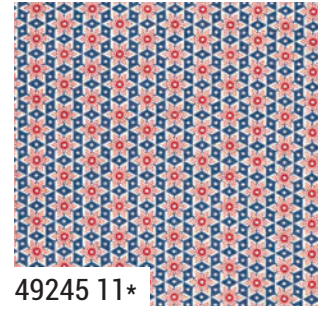

American Star 68" x 68" & Table Mat 24" x 24"

Dawn's Early Light 93" x 93"

American Tribute 32" x 36"

Patriotic Star 72" x 72"

American Barn Star 72" x 72"

# AMERICAN GATHERINGS II

By: Primitive Gatherings

49249 21

49247 11\*

49243 11\*

49245 11\*

49242 11\*

49249 22

49240 11\*

49248 21\*

49245 21

49249 13\*

49241 13

49240 13\*

49247 13

49245 14