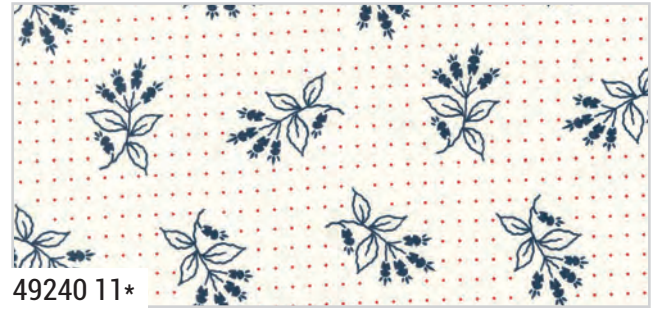

American Star 68" x 68" & Table Mat 24" x 24"

Dawn's Early Light 93" x 93"

American Tribute 32" x 36"

Patriotic Star 72" x 72"

American Barn Star 72" x 72"

# AMERICAN GATHERINGS II

By: Primitive Gatherings

49249 21

49247 11\*

49243 11\*

49245 11\*

49242 11\*

49249 22

49240 11\*

49248 21\*

49245 21

49249 13\*

49241 13

49240 13\*

49247 13

49245 14